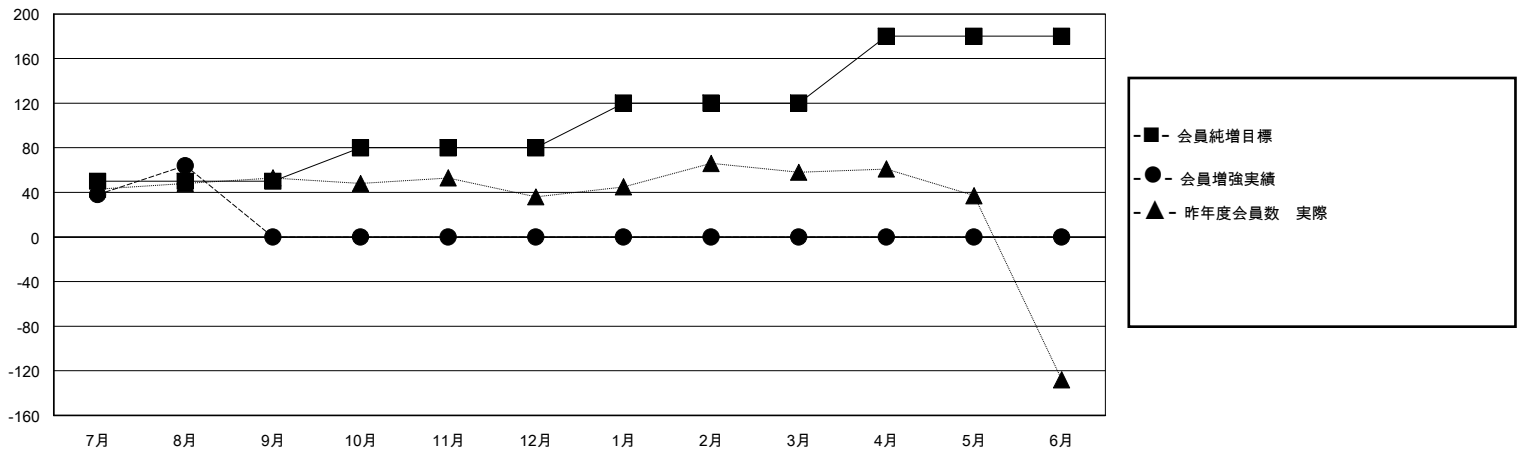

# MONTHLY MEMBERSHIP PROGRESS REPORT

District 330 B

Results as of: 8/31/2024

GMT:

地域 JAPAN

GMT会則地域

クラブ				名			
結果：2024-2025				結果：2024-2025			
四半期	新クラブ目標	新クラブ	解散クラブ	四半期	会員純増目標	会員増強実績	退会者(転籍を含む)実際
7月/8月/9月	0	0	0	7月/8月/9月	50	92	26
10月/11月/12月	0	0	0	10月/11月/12月	30	0	0
1月/2月/3月	1	0	0	1月/2月/3月	40	0	0
4月/5月/6月	0	0	0	4月/5月/6月	60	0	0

新クラブ目標及び実績累計

会員目標及び実績累計

解散クラブ: 0	47 CLUBS OF 136 一名以上の新会員を登録	<b>男女別</b>
		男性 2,789 (83.40%)
		女性 555 (16.60%)
<b>退会者</b>	<a href="#">会員累計データを見るには、ここをクリック</a>	世帯主/家族会員合計 500
物故会員 2		国際会費半額の家族会員 275
クラブ解散 0		
その他 23		
合計 25		